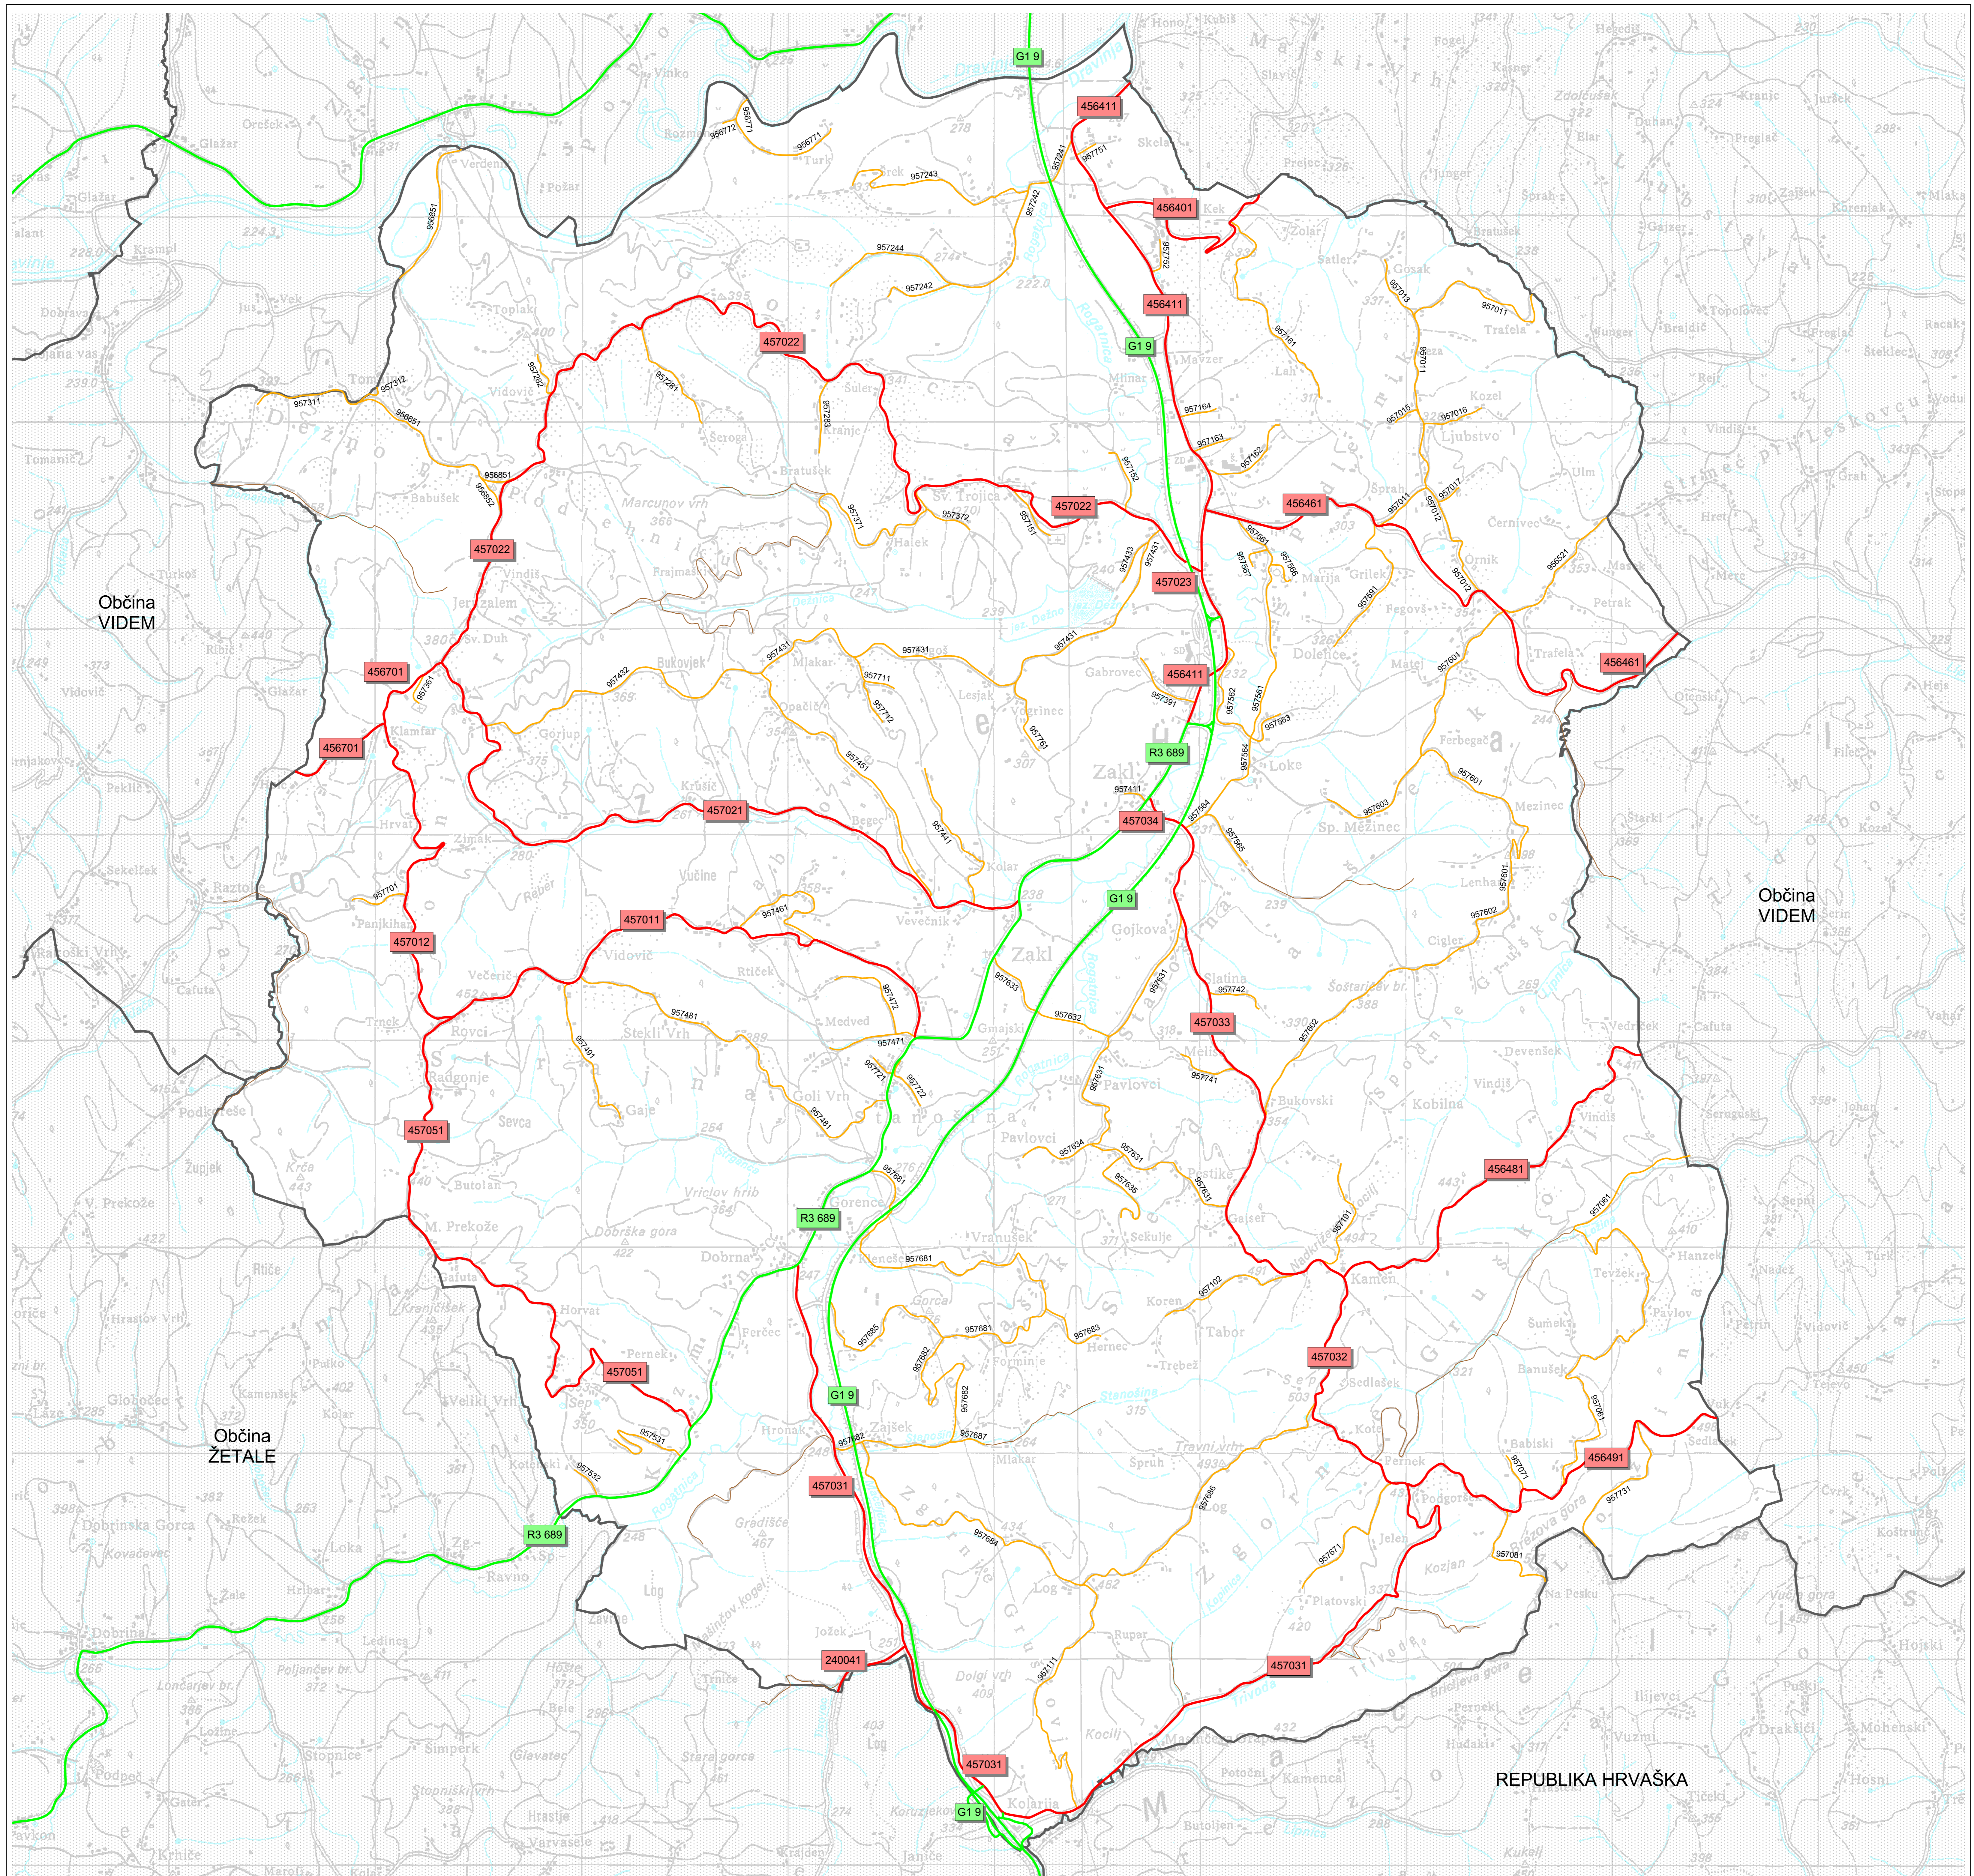

# Občinske javne ceste v Občini Podlehnik

0 500 1000 1500 2000 m

Merilo: 1 : 11.000

Legenda:

-  LOKALNE CESTE
-  JAVNE POTI
-  DRŽAVNE CESTE
-  GOZDNE CESTE

**Občina Podlehnik**  
 Podlehnik 21  
 2286 Podlehnik